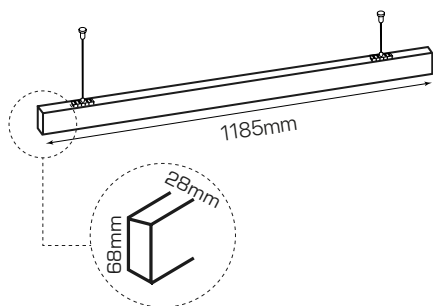

office  
ficha técnica  
datasheet

ref. 5551184

Nombre / Name	office s/alimentación • luminaria lineal
Referencia / Reference	5551184
Materiales / Materials	Aluminio+acero+PC / Aluminum+steel+PC
Difusor / Diffuser	PC
Potencia / Power	50W
Temperatura de color / Color temperature	4000K
Flujo luminoso / Luminous flux	5787lm
Dimable / Dimmable	No
Ángulo de apertura / Beam angle	97°
Ángulo de inclinación / Inclination angle	-
IP	20
I.K.	05
F.P	>0,9
UGR	>22
IRC	>80
Chip	OSRAM 2835
Driver	i-TEC series non-flicker High Quality
Vida media ( duración ) / Average life	50,000h
Clase energética / Energy class	A+
Aislamiento eléctrico / Electrical isolation	Clase I / Class I
Colores / Colors	Blanco / White
Medida exterior / Product size	1185mm x 28mm x 68mm
Protección contra Sobretensiones / surge protection	1,5kV
Tª ( ambiente/trabajo ) / Tª ( enviroment/work )	-25°C ~ 45°C
Input	AC180 ~ 260V
Output	DC150 ~ 165V
Frecuencia / Frequency	50/60Hz
Peso / Weight	1,5kg
Certificados / Certificates	CE&RoHS
Garantía / Warranty	2 años / 2 years