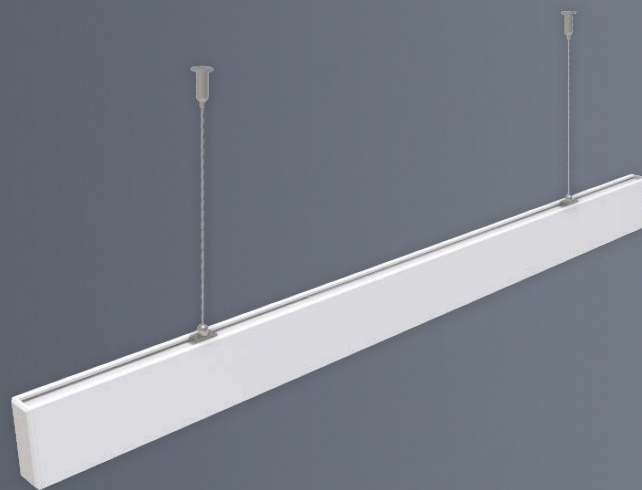

office  
ficha técnica  
datasheet

ref. 5551184

Nombre / Name	office s/alimentación • luminaria lineal
Referencia / Reference	5551184
Materiales / Materials	Aluminio+acero+PC / Aluminum+steel+PC
Difusor / Diffuser	PC
Potencia / Power	50W
Temperatura de color / Color temperature	4000K
Flujo luminoso / Luminous flux	5787lm
Dimable / Dimmable	No
Ángulo de apertura / Beam angle	97°
Ángulo de inclinación / Inclination angle	-
IP	20
I.K.	05
F.P	>0,9
UGR	>22
IRC	>80
Chip	OSRAM 2835
Driver	i-TEC series non-flicker High Quality
Vida media ( duración ) / Average life	50,000h
Clase energética / Energy class	A+
Aislamiento eléctrico / Electrical isolation	Clase I / Class I
Colores / Colors	Blanco / White
Medida exterior / Product size	1185mm x 28mm x 68mm
Protección contra Sobretensiones / surge protection	1,5kV
Tª ( ambiente/trabajo ) / Tª ( enviroment/work )	-25°C ~ 45°C
Input	AC180 ~ 260V
Output	DC150 ~ 165V
Frecuencia / Frequency	50/60Hz
Peso / Weight	1,5kg
Certificados / Certificates	CE&RoHS
Garantía / Warranty	2 años / 2 years